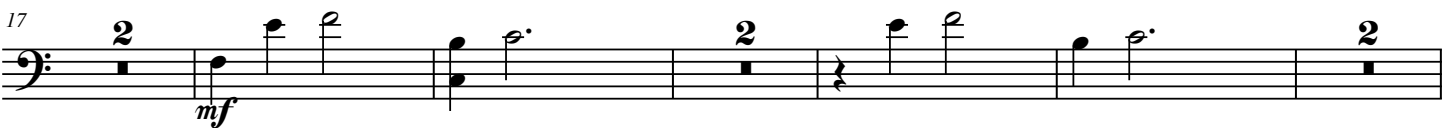

28

32

36

4-3 Spacebreak bpm 68

4-4 Dot wow bpm 204

12

21

25

29

4-5 Conversation bpm 88

9

17

27